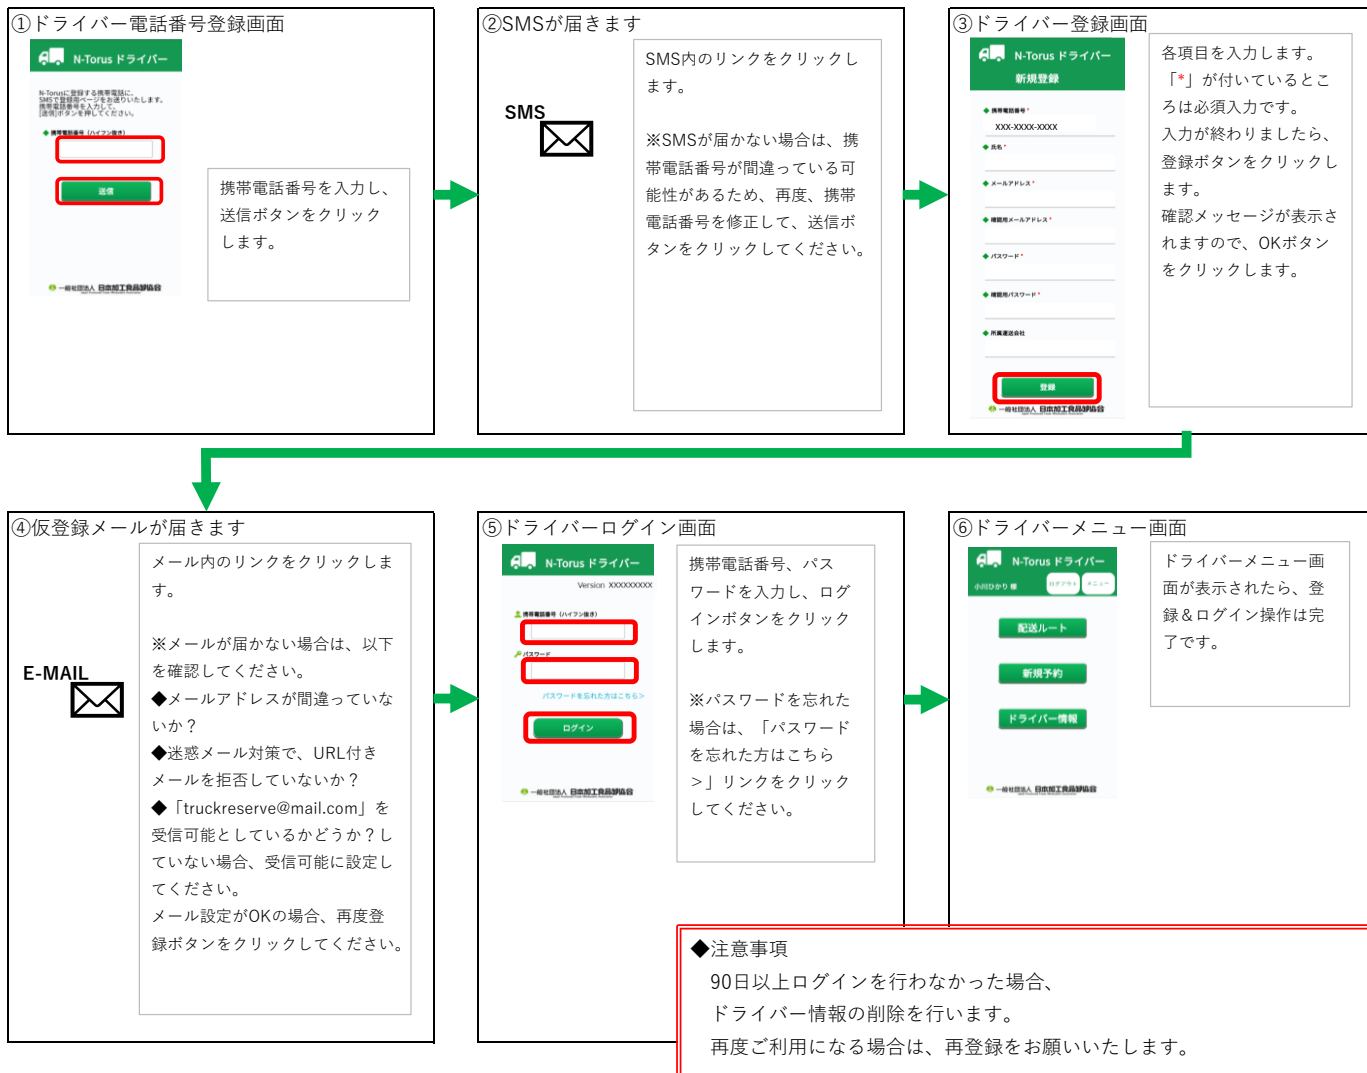

～ N-Torus ドライバー登録手順 ～

1. 以下の2次元コードを読み取るか、ブラウザで以下のURLを直接入力してください。

<https://N-Torus0305.azurewebsites.net/D1>

2. 以下の手順に従い、ドライバー登録をお願いいたします。

～登録が済んでいる方～

以下の2次元コードを読み取るか、ブラウザで以下のURLを直接入力してください。

<ドライバーログイン画面>

◆3/17(水)より前